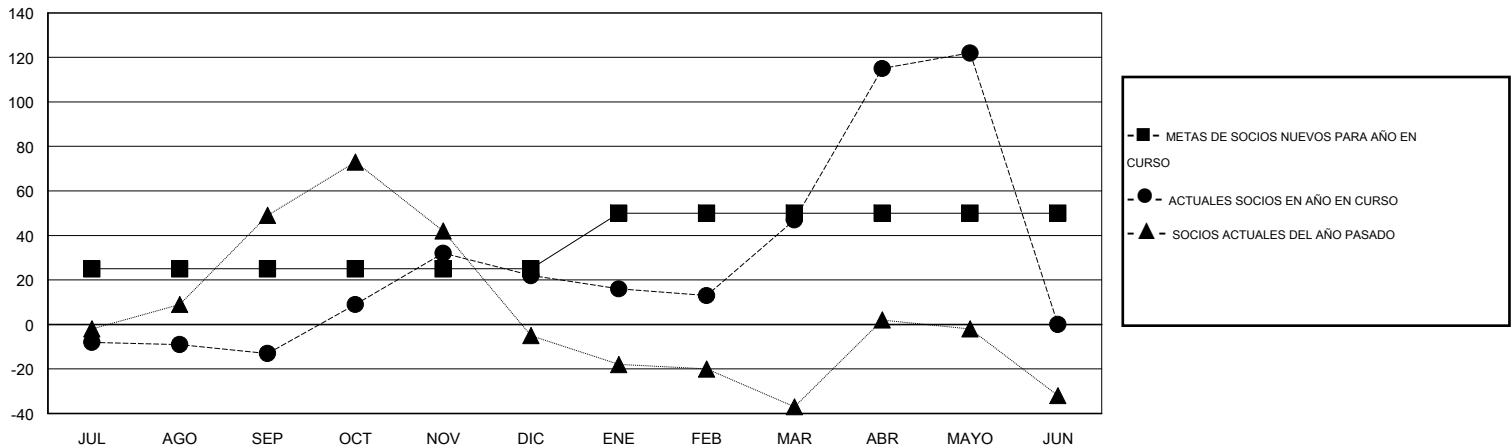

MONTHLY MEMBERSHIP PROGRESS REPORT

District F 4

Results as of: 5/31/2014

GMT: NICOLAS JARA ORELLANA

UBICACIÓN COLOMBIA

GMT DE AE 3

Clubes					socios				
RESULTADOS DE 2013-2014					RESULTADOS DE 2013-2014				
TRIMESTRE	META DE CLUBES NUEVOS	ACTUALES NUEVOS CLUBES	BAJAS ACTUALES DE CLUBES	ACTUAL GANANCIA/ PÉRDIDA NETA	TRIMESTRE	META DE SOCIOS NUEVOS	ACTUALES SOCIOS AÑADIDOS	BAJAS ACTUALES DE SOCIOS	ACTUAL GANANCIA/ PÉRDIDA NETA
JUL/AGO/SEP	1	0	0	0	JUL/AGO/SEP	25	5	18	-13
OCT/NOV/DIC	0	1	0	1	OCT/NOV/DIC	0	61	26	35
ENE/FEB/MAR	1	1	0	1	ENE/FEB/MAR	25	45	20	25
ABR/MAYO/JUN	0	2	0	2	ABR/MAYO/JUN	0	88	13	75

METAS Y CIFRA ACUMULATIVA DE CLUBES NUEVOS

METAS Y CIFRA ACUMULATIVA DE SOCIOS

CLUBES DADOS DE BAJA: 0	27 CLUBS OF 52 AÑADIERON 1 O MÁS SOCIOS NUEVOS	<u>DISTRIBUCIÓN POR SEXO</u>	
SOCIOS DADOS DE BAJA		MASCULINO	504 (42.46%)
FALLECIDOS	4	FEMENINO	683 (57.54%)
CLUB CANCELADO	0	SOCIOS EN UNIDAD FAMILIAR 511 CABEZA DE FAMILIA 228 NO ES CABEZA DE FAMILIA 283	
OTRO	73		
TOTAL	77		
CLIC AQUÍ PARA DATOS DE SALUD DE CLUB			