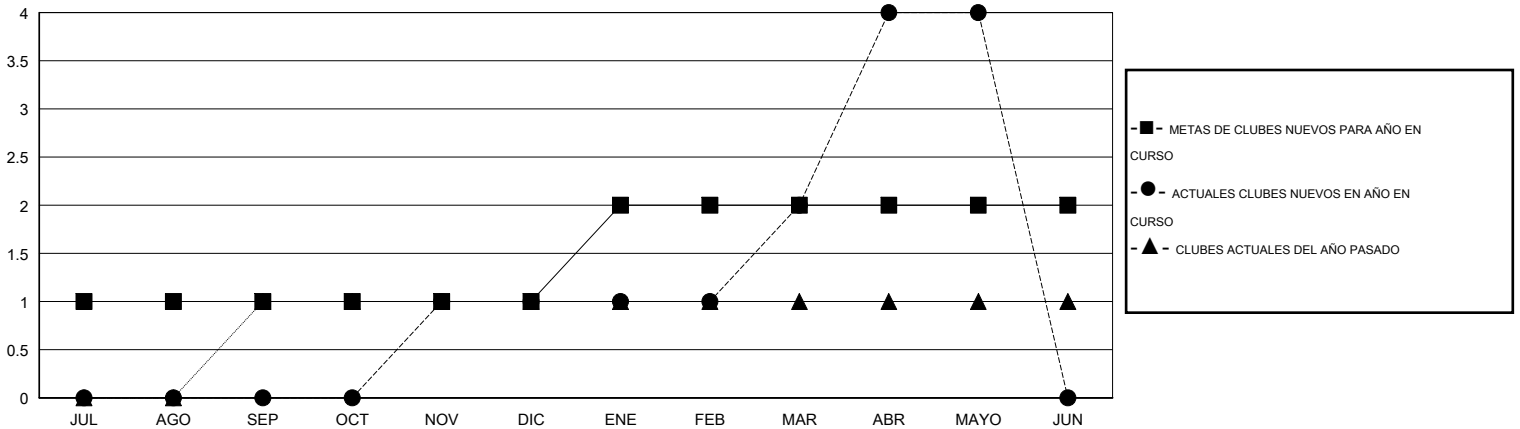

MONTHLY MEMBERSHIP PROGRESS REPORT

District F 4

Results as of: 5/31/2014

GMT: NICOLAS JARA ORELLANA

UBICACIÓN COLOMBIA

GMT DE AE 3

Clubes					socios				
RESULTADOS DE 2013-2014					RESULTADOS DE 2013-2014				
TRIMESTRE	META DE CLUBES NUEVOS	ACTUALES NUEVOS CLUBES	BAJAS ACTUALES DE CLUBES	ACTUAL GANANCIA/ PÉRDIDA NETA	TRIMESTRE	META DE SOCIOS NUEVOS	ACTUALES SOCIOS AÑADIDOS	BAJAS ACTUALES DE SOCIOS	ACTUAL GANANCIA/ PÉRDIDA NETA
JUL/AGO/SEP	1	0	0	0	JUL/AGO/SEP	25	5	18	-13
OCT/NOV/DIC	0	1	0	1	OCT/NOV/DIC	0	61	26	35
ENE/FEB/MAR	1	1	0	1	ENE/FEB/MAR	25	45	20	25
ABR/MAYO/JUN	0	2	0	2	ABR/MAYO/JUN	0	88	13	75

METAS Y CIFRA ACUMULATIVA DE CLUBES NUEVOS

METAS Y CIFRA ACUMULATIVA DE SOCIOS

CLUBES DADOS DE BAJA: 0	27 CLUBS OF 52 AÑADIERON 1 O MÁS SOCIOS NUEVOS	<u>DISTRIBUCIÓN POR SEXO</u>	
SOCIOS DADOS DE BAJA		MASCULINO	504 (42.46%)
FALLECIDOS	4	FEMENINO	683 (57.54%)
CLUB CANCELADO	0	SOCIOS EN UNIDAD FAMILIAR 511 CABEZA DE FAMILIA 228 NO ES CABEZA DE FAMILIA 283	
OTRO	73		
TOTAL	77		
CLIC AQUÍ PARA DATOS DE SALUD DE CLUB			